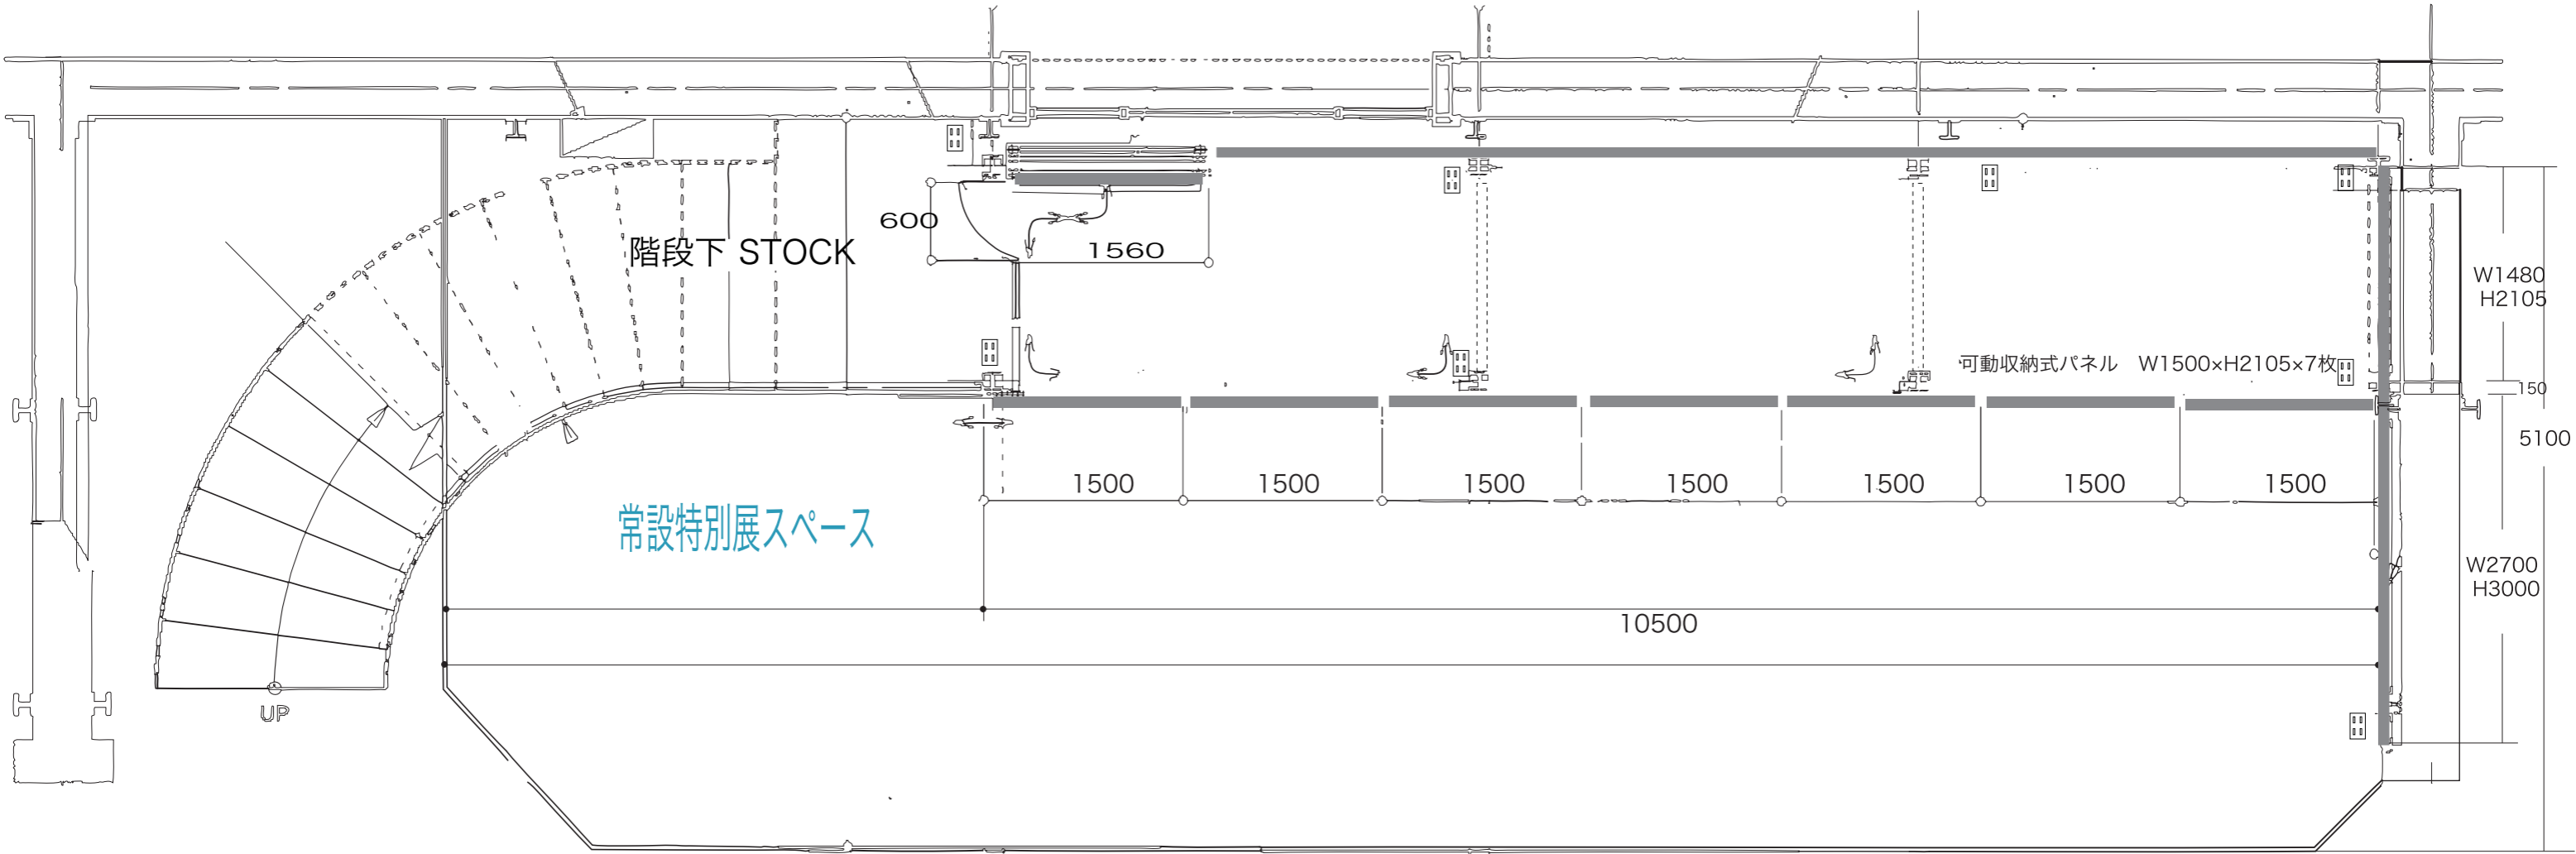

 AC100V

 可動収納式パネル W1500×H2105×7枚

運河

店舗

店舗