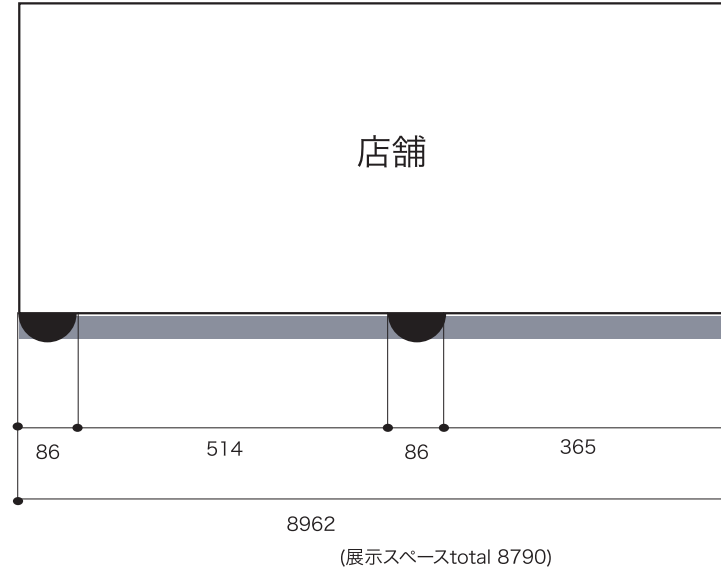

# 洋物館ギャラリー

(cm)

レンガ面展示スペース H 355cm

天井レールよりワイヤー吊り

中央玄関ロビー

◀ 十字街

▼ BAY HAKODATE