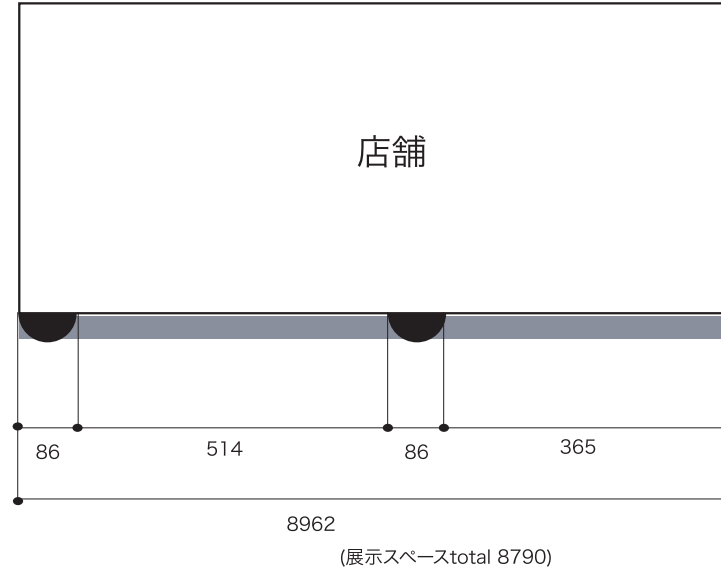

洋物館ギャラリー

(cm)

レンガ面展示スペース H 355cm

天井レールよりワイヤー吊り

中央玄関ロビー

◀ 十字街

▼ BAY HAKODATE