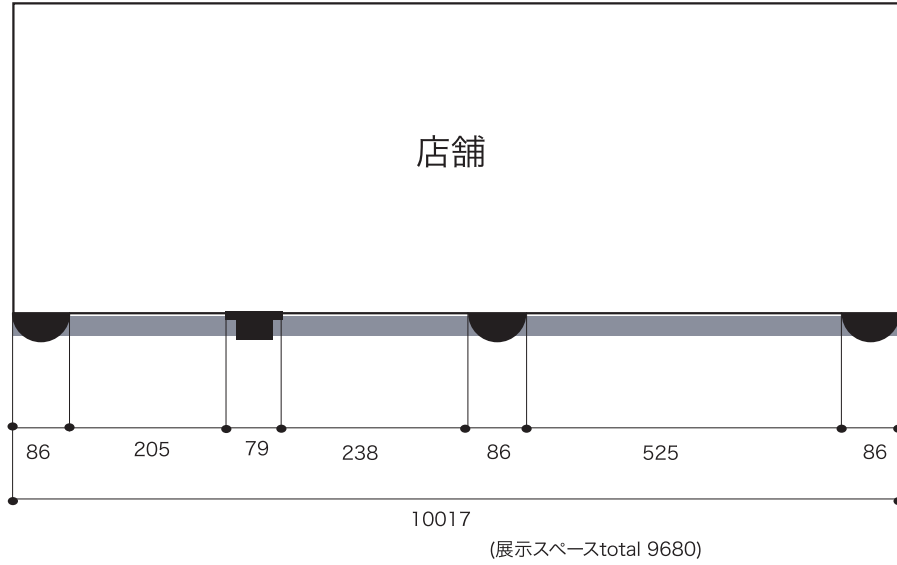

洋物館ギャラリー

(cm)

レンガ面展示スペース H 355cm

天井レールよりワイヤー吊り

中央玄関ロビー

◀ 十字街

▼ BAY HAKODATE