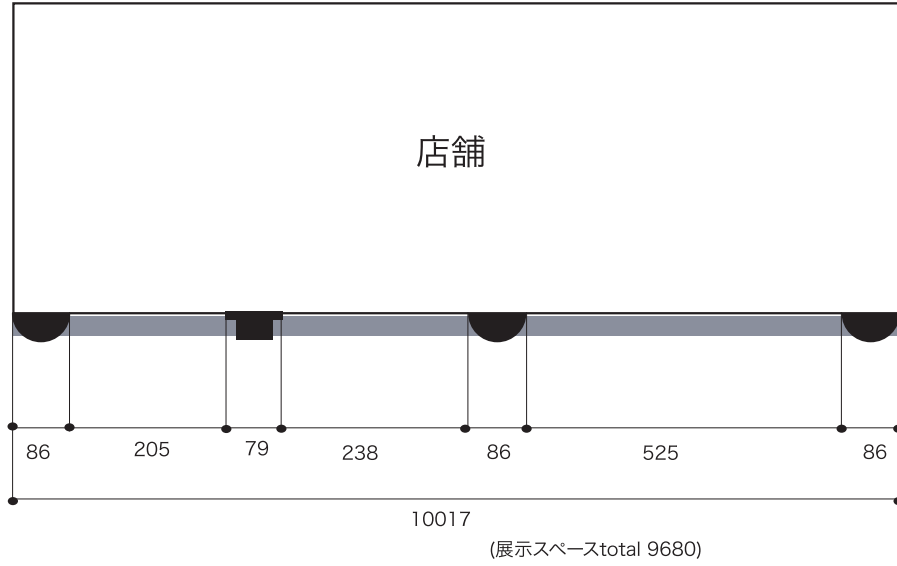

# 洋物館ギャラリー

(cm)

レンガ面展示スペース H 355cm

天井レールよりワイヤー吊り

中央玄関ロビー

◀ 十字街

▼ BAY HAKODATE